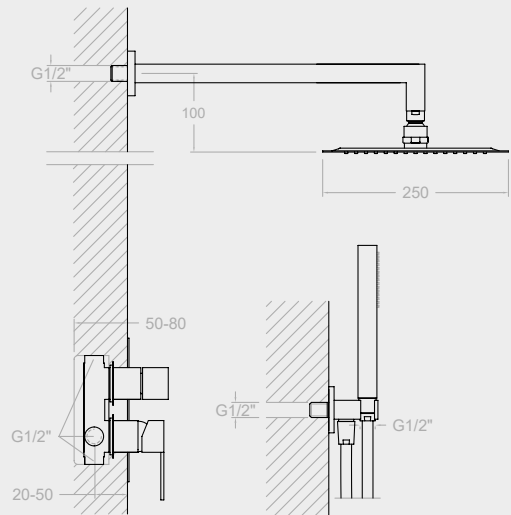

### K4915021

49C301371

Kit monomando empotrado 2 vías con soporte más toma de agua y teleducha metálica

Single lever 2 way concealed bath-shower valve with shower head and handshower

Cartucho: 35100 (6689-2)+ 4004