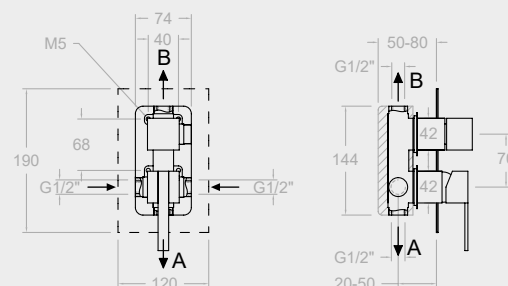

491801S

49D300649

Conjunto monomando de ducha empotrado 1 vía con placa metálica y sin equipo ducha,

Single lever 1 way concealed shower valve with metallic plate, without shower kit

XX1801	1 bar	3 bar	5 bar
A l/min	17	26	34
Kit de ampliación - Extension set: KA2V			

Cartucho: 35100 (6689-2)

Cartridge: 35100 (6689-2)

XX1801+4900N-35+K1

491502S

49C300650

Conjunto monomando de baño-ducha empotrado 2 vías con placa metálica sin equipo ducha

Single lever 2 way concealed bath-shower valve with metallic plate without shower kit

XX1502	1 bar	3 bar	5 bar
A l/min	14	24	30
B l/min	13	22	29
Kit de ampliación - Extension set: KA2V			

Cartucho: 35100 (6689-2)+ 4004

Cartridge: 35100 (6689-2)+ 4004

XX1502+4900N-35+475100+K2

3 VIAS/WAY

491503S

49C300651

Conjunto monomando de baño-ducha empotrado 3 vías con placa metálica sin equipo ducha.

Single lever 3 way concealed bath-shower valve with metallic plate without shower kit

XX1503	1 bar	3 bar	5 bar
A l/min	13	22	28
B l/min	13	21	26
B l/min	13	21	26
Kit de ampliación - Extension set: KA3V