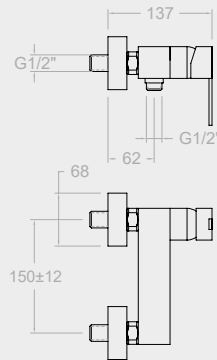

4925S
240144

Monomando de baño - ducha sin equipo de ducha
Bath and shower mixer without shower kit

Cartucho: 35000-2 (3760)
Cartridge: 35000-2 (3760)

LATON BRASS

4925MK
256911

Monomando de baño - ducha con equipo de ducha
Bath and shower mixer with shower kit

4925 S + 4749 MK
Ref: 4749 MK (4713MK + 4726 M + 2471C)

4928S
240153

Monomando de ducha sin equipo de ducha
Shower mixer without shower kit

Cartucho: 35000-2 (3760)
Cartridge: 35000-2 (3760)

LATON BRASS

4928MK
256920

Monomando de ducha con equipo de ducha
Shower mixer with shower kit

4928 S + 4749 MK
Ref: 4749 MK (4713MK + 4726 M + 2471C)

KUATRO NK