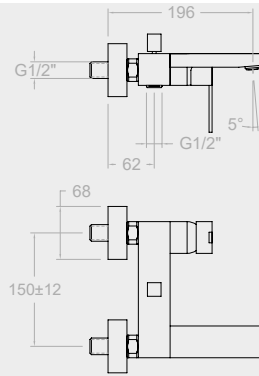

4925S
240144

Monomando de baño - ducha sin equipo de ducha
Bath and shower mixer without shower kit

Cartucho: 35000-2 (3760)
Cartridge: 35000-2 (3760)

LATON BRASS

4925MK
256911

Monomando de baño - ducha con equipo de ducha
Bath and shower mixer with shower kit

4925 S + 4749 MK
Ref: 4749 MK (4713MK + 4726 M + 2471C)

4928S
240153

Monomando de ducha sin equipo de ducha
Shower mixer without shower kit

Cartucho: 35000-2 (3760)
Cartridge: 35000-2 (3760)

LATON BRASS

4928MK
256920

Monomando de ducha con equipo de ducha
Shower mixer with shower kit

4928 S + 4749 MK
Ref: 4749 MK (4713MK + 4726 M + 2471C)

KUATRO NK