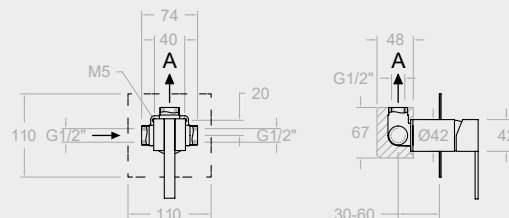

2 VIAS/WAY

491502S

49C300650

Conjunto monomando de baño-ducha empotrado 2 vías con placa metálica sin equipo ducha

Single lever 2 way concealed bath-shower valve with metallic plate without shower kit

XX1502	1 bar	3 bar	5 bar
A l/min	14	24	30
B l/min	13	22	29
Kit de ampliación - Extension set: KA2V			

Cartucho: 35100 (6689-2)+ 4004

Cartridge: 35100 (6689-2)+ 4004

XX1502+4900N-35+475100+K2