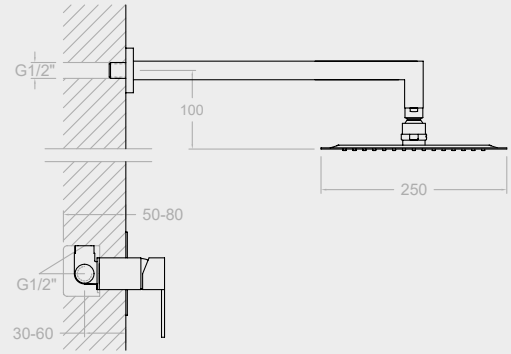

Cartucho: 35100 (6689-2)

Cartridge: 35100 (6689-2)

491801S + BHRK250

KUATRO NK