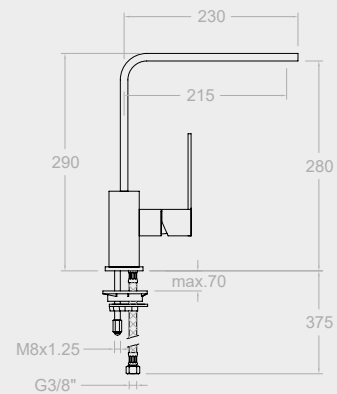

## 4929

223359

Monomando de fregadero con caño giratorio  
Sink mixer with swivel spout

Cartucho: 25000-2 (4750)

Cartridge: 25000-2 (4750)

REPUESTOS: [www.ramonsoler.net/productos/catalogos](http://www.ramonsoler.net/productos/catalogos)  
SPARE PARTS [www.ramonsoler.net/products/catalogs](http://www.ramonsoler.net/products/catalogs)