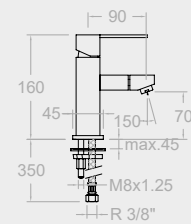

4910
240135

Monomando para lavabo alto.
Limitador a 8 l/min.
High wash basin mixer. Flow limited
8 l/min.

Cartucho: 25000-2 (4750)
Cartridge: 25000-2 (4750)

4929
223359

Monomando de lavabo o fregadero con caño giratorio
Washbasin or sink mixer with swivel
spout

Cartucho: 25000-2 (4750)
Cartridge: 25000-2 (4750)

4921
223215

Monomando para lavabo, de caño alto giratorio
Wash basin mixer with high swivel
spout

Cartucho: 25000-2 (4750)
Cartridge: 25000-2 (4750)

4903
223305

Monomando Bidé
Bidet mixer

Cartucho: 25000-2 (4750)
Cartridge: 25000-2 (4750)