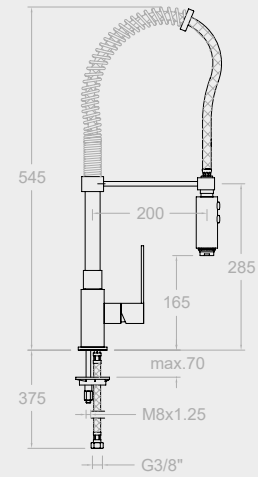

Cartucho: 25000-2 (4750)

Cartridge: 25000-2 (4750)

Ref.: CT 466 + 9566