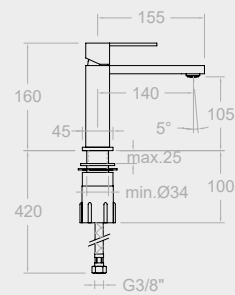

4931

229506

Monomando para lavabo, con
caño de cascada con limitador
4 l/min
Wash basin mixer with cascade
stream. Flow limited 4 l/min.

Cartucho: 25000-2 (4750)
Cartridge: 25000-2 (4750)

* INCLUIDA 3794 (x2)
* INCLUDED 3794 (x2)