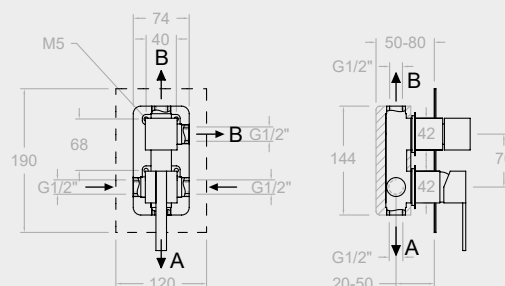

### 491503S

49C300651

Conjunto monomando de baño-ducha empotrado 3 vías con placa metálica sin equipo ducha.

Single lever 3 way concealed bath-shower valve with metallic plate without shower kit

XX1503	1 bar	3 bar	5 bar
A l/min	13	22	28
B l/min	13	21	26
B l/min	13	21	26
Kit de ampliación - Extension set: KA3V			