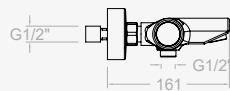

NEW

963901S

96C302243

Termostático de baño - ducha sin equipo de ducha

Thermostatic Bath and shower mixer without shower kit

Cartucho: 1701T-4000

Cartridge: 1701T-4000

NL

963901NL

96C302566

Termostático de baño - ducha con equipo de ducha

Thermostatic Bath and shower mixer without shower kit

963901S+3521NL+3547+1128C